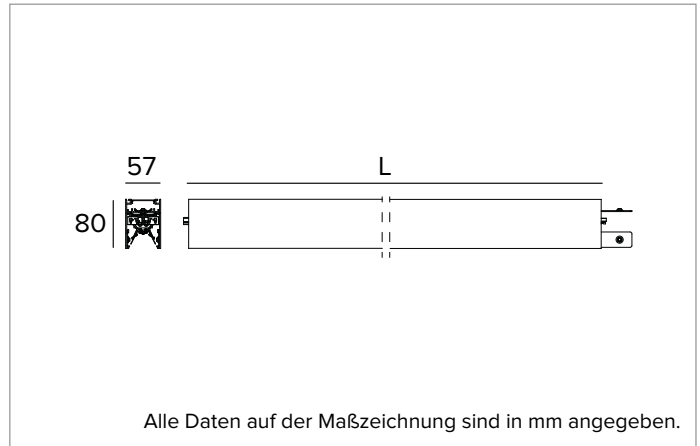

T005BX940ELPW | LOGICO EASY System 57 - OPAL HO
LED-Leuchte für Decken- oder Pendelsystemmontage. Linearmodul

	4000K	H(m)	D(m)	Emax(lx)
	Ra90		111°	
Fixture Power	101W	1	2.90	1278
Source Flux	7732lm	2	5.80	319
Fixture Flux	7732lm	3	8.70	142
Efficacy	77lm/W	4	11.60	80
G0300A	Imax=190cd/klm	Imax	1473cd	5
			14.49	51

Abstrahlung: DIREKT/INDIREKT

Optik: REFLEKTOR

Optische Effizienz: 100%

Leuchten-Lichtstrom: 7732lm

Lichtausbeute: 77lm/W

Fotobiologische Sicherheit: Risikogruppe 0 (RG 0 = kein Risiko)

MECHANISCHE MERKMALE

Gehäuse aus lackiertem stranggepresstem Aluminium mit 57mm Breite. Obere Abdeckung aus transluzentem Polycarbonat.

Farbe und Oberfläche: Weiß

Abmessungen: L=2336mm

Gewicht: 5,385Kg

Version: LINEAR

Schutzart: IP40

Mechanische Belastbarkeit: IK02

ELEKTRISCHE MERKMALE

Integrierter elektronischer ON-OFF Treiber. "Easy Connection"-System für eine schnelle Verbindung zwischen den Modulen des Systems dank der vorkonfektionierten Stecker-/Buchsen-Verbindungselemente. Vorbereitet für Durchgangsverdrahtung, wodurch eine maximale Länge von 18 Metern erreicht werden kann. Leuchten gemäß EN 60598-2-22 für die Stromversorgung über ein zentrales Notstromsystem CPSS (Central Power Supply System); Bereiche mit hohem Risiko ausgeschlossen. Die voreingestellte Leistungsaufnahme und der voreingestellte Lichtstrom betragen 100% an AC und 100% an DC.